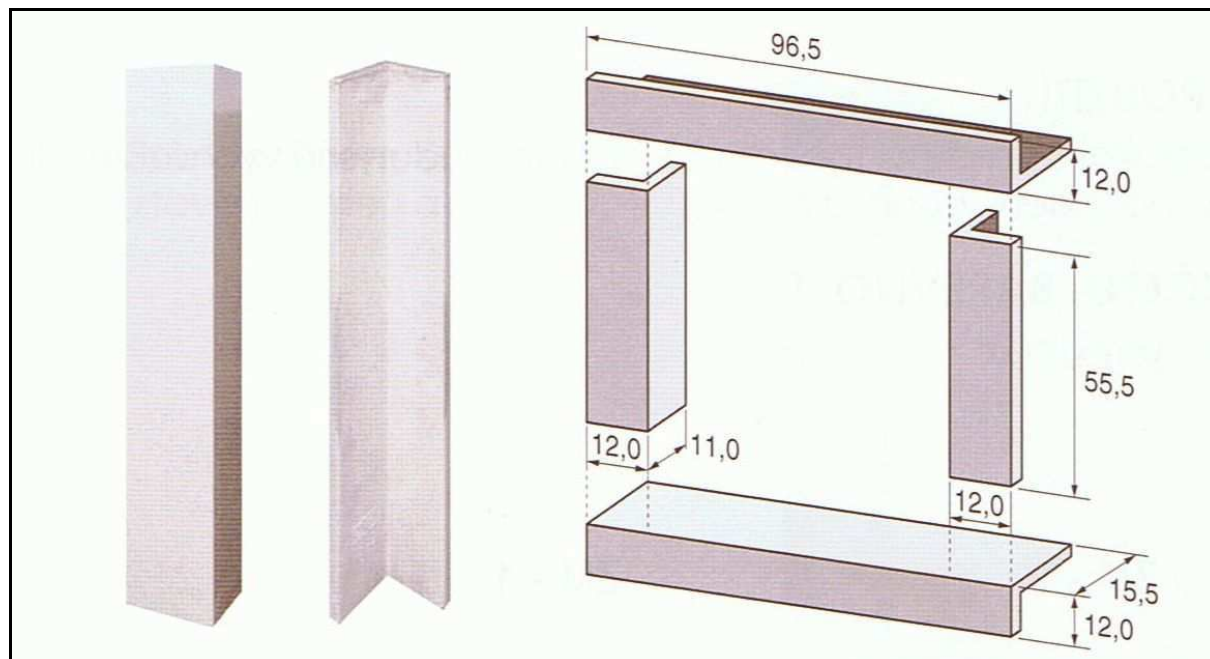

symbol	opis	rozmiar (cm)	liczba jednostek	pow. (cm <sup>2</sup> )	waga (kg)
<b>OB-1</b>	Kafel obłożeniowy poziomy	96,5 x 12 x 15,5 x 2	<b>9</b>	2.640	7
<b>OB-2</b>	Kafel obłożeniowy pionowy	55 x 12 x 11 x 2	<b>5</b>	1.265	3,4