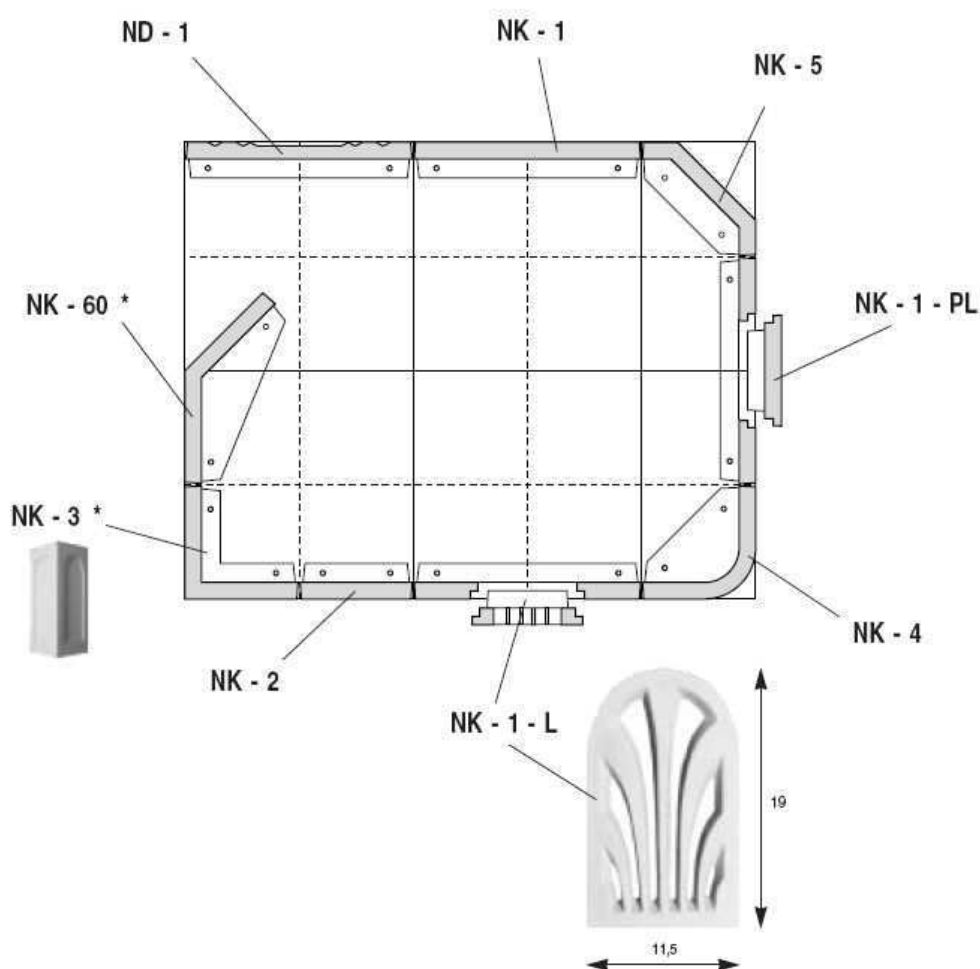

ND - 1

NK - 1

NK - 1 - L

symbol	opis	rozmiar (cm)	liczba jednostek	pow. (cm ²)	waga (kg)
NK-1	Kafel podstawowy	22 x 28	1,1	616	2,3
NK-1-PL	Korek	22 x 28	1,3	616	2,6
NK-1-L	Wywiewka	22 x 28	1,3	616	2,2
NK-2	Kafel półkowy	11 x 28	0,8	308	1,4
NK-3*	Kafel narożny ½ na ½ ostry	11 x 11 x 28	1,6	616	1,9
NK-4	Kafel narożny ½ na ½ zaokrąglony	11 x 11 x 28	1,6	616	1,9
NK-5	Kafel narożny ½ na ½ ścięty	11 X 11 x 28	1,6	616	1,8
NK-60*	Kafel narożny 135° ½ na ½	11 x 11/28	1,6	616	1,8

* na krawędzi ramka

symbol	opis	rozmiar (cm)	liczba jednostek	pow. (cm ²)	waga (kg)
NK-6	Kafel o promieniu 26,5 cm	26,5/8/28	1,1	588	2,3
NK-6-PL	Kafel o promieniu 26,5 cm korek	26,5/8/28	1,3	588	2,5
NK-6-L	Kafel o promieniu 26,5 cm wywiewka	26,5/8/28	1,3	588	2,2
NK-7	Kafel o promieniu 40 cm	40/12/28	1,1	616	2,3
NK-7-PL	Kafel o promieniu 40 cm korek	40/12/28	1,3	616	2,6
NK-7-L	Kafel o promieniu 40 cm wywiewka	40/12/28	1,3	616	2,1
NK-8	Kafel o promieniu 53,5 cm	53,5/16/28	1,1	616	2,3

symbol	opis	rozmiar (cm)	liczba jednostek	pow. (cm²)	waga (kg)
ND-1	Kafel podstawowy	22 x 28	1,1	616	2,3
ND-7	Kafel o promieniu 40 cm	40/12/28	1,1	616	2,3
ND-8	Kafel o promieniu 53,5 cm	53,5/16/28	1,1	616	2,3