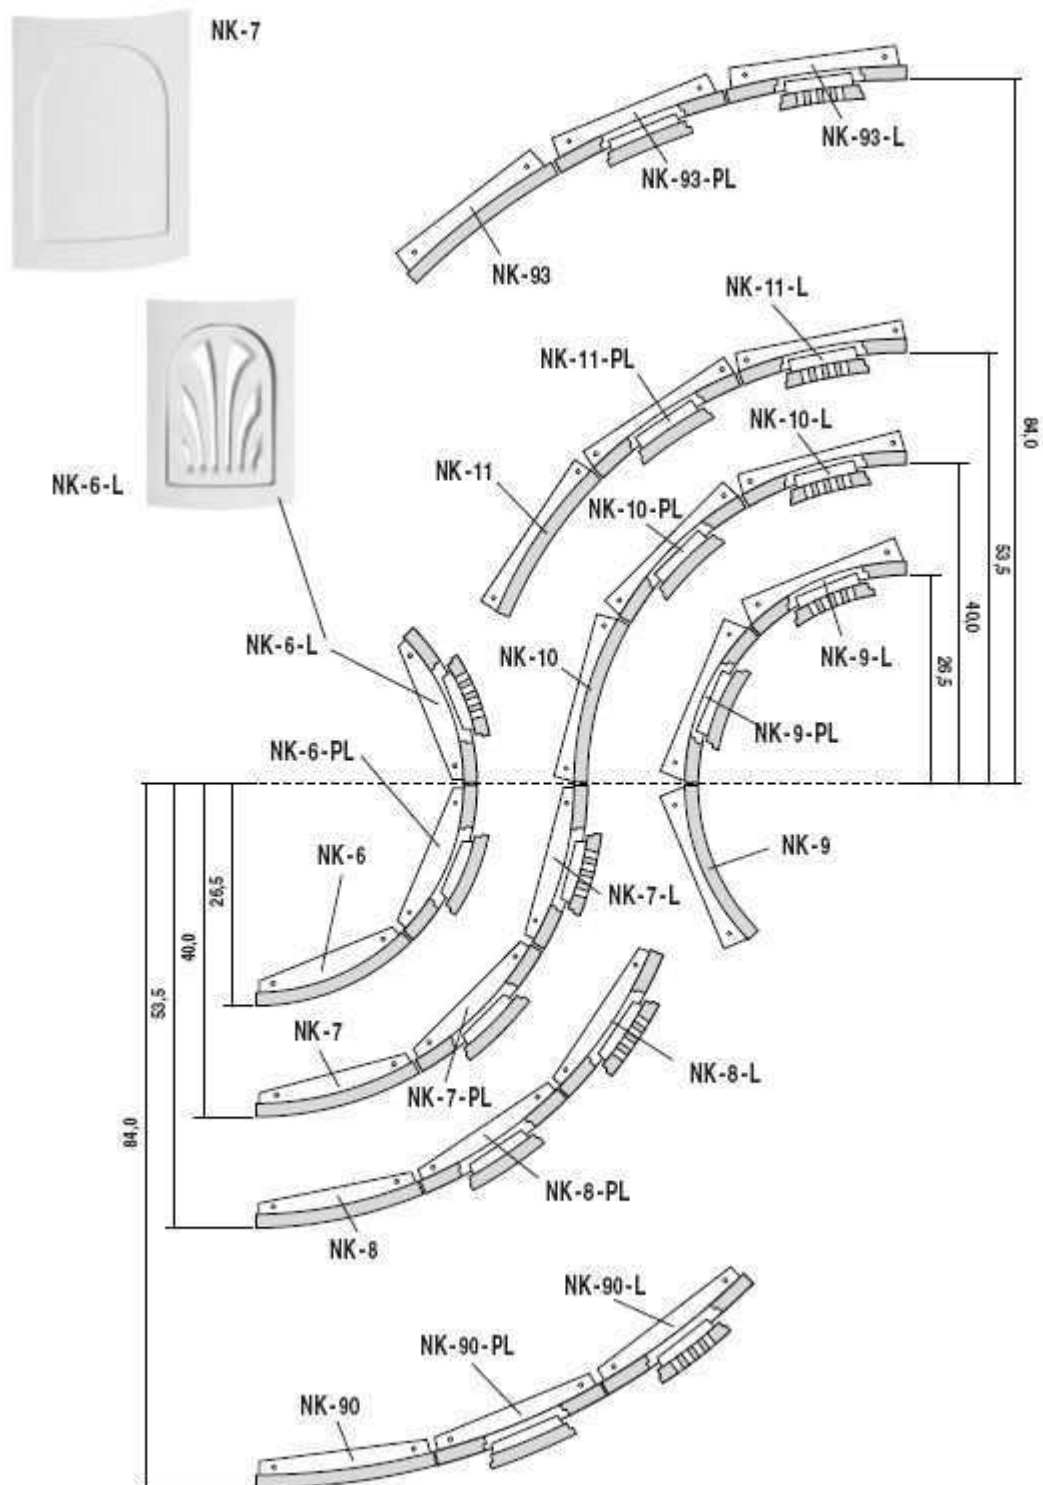

ND - 1

NK - 1

NK - 1 - L

symbol	opis	rozmiar (cm)	liczba jednostek	pow. (cm ²)	waga (kg)
NK-1	Kafel podstawowy	22 x 28	1,1	616	2,3
NK-1-PL	Korek	22 x 28	1,3	616	2,6
NK-1-L	Wywiewka	22 x 28	1,3	616	2,2
NK-2	Kafel półkowy	11 x 28	0,8	308	1,4
NK-3*	Kafel narożny ½ na ½ ostry	11 x 11 x 28	1,6	616	1,9
NK-4	Kafel narożny ½ na ½ zaokrąglony	11 x 11 x 28	1,6	616	1,9
NK-5	Kafel narożny ½ na ½ ścięty	11 X 11 x 28	1,6	616	1,8
NK-60*	Kafel narożny 135° ½ na ½	11 x 11/28	1,6	616	1,8

* na krawędzi ramka

symbol	opis	rozmiar (cm)	liczba jednostek	pow. (cm ²)	waga (kg)
NK-6	Kafel o promieniu 26,5 cm	26,5/8/28	1,1	588	2,3
NK-6-PL	Kafel o promieniu 26,5 cm korek	26,5/8/28	1,3	588	2,5
NK-6-L	Kafel o promieniu 26,5 cm wywiewka	26,5/8/28	1,3	588	2,2
NK-7	Kafel o promieniu 40 cm	40/12/28	1,1	616	2,3
NK-7-PL	Kafel o promieniu 40 cm korek	40/12/28	1,3	616	2,6
NK-7-L	Kafel o promieniu 40 cm wywiewka	40/12/28	1,3	616	2,1
NK-8	Kafel o promieniu 53,5 cm	53,5/16/28	1,1	616	2,3

symbol	opis	rozmiar (cm)	liczba jednostek	pow. (cm²)	waga (kg)
NK-6	Kafel wklęsły o promieniu 26,5 cm	26,5/8/28	1,1	560	1,8
NK-6-PL	Kafel wklęsły o promieniu 26,5 cm korek	26,5/8/28	1,3	560	2
NK-6-L	Kafel wklęsły o promieniu 26,5 cm wywiewka	26,5/8/28	1,3	560	1,7
NK-7	Kafel wklęsły o promieniu 40 cm	40/12/28	1,1	616	1,9
NK-7-PL	Kafel wklęsły o promieniu 40 cm korek	40/12/28	1,3	616	2,1
NK-7-L	Kafel wklęsły o promieniu 40 cm wywiewka	40/12/28	1,3	616	1,8
NK-8	Kafel wklęsły o promieniu 53,5 cm	53,5/16/28	1,1	616	2,2
NK-8-PL	Kafel wklęsły o promieniu 53,5 cm korek	53,5/16/28	1,3	616	2,4
NK-8-L	Kafel wklęsły o promieniu 53,5 cm wywiewka	53,5/16/28	1,3	616	2
NK-90	Kafel wklęsły o promieniu 84 cm	84/24/28	1,1	616	2,8
NK-90-PL	Kafel wklęsły o promieniu 84 cm korek	84/24/28	1,3	616	2,8
NK-90-L	Kafel wklęsły o promieniu 84 cm wywiewka (kwiatek)	84/24/28	1,3	616	2,1