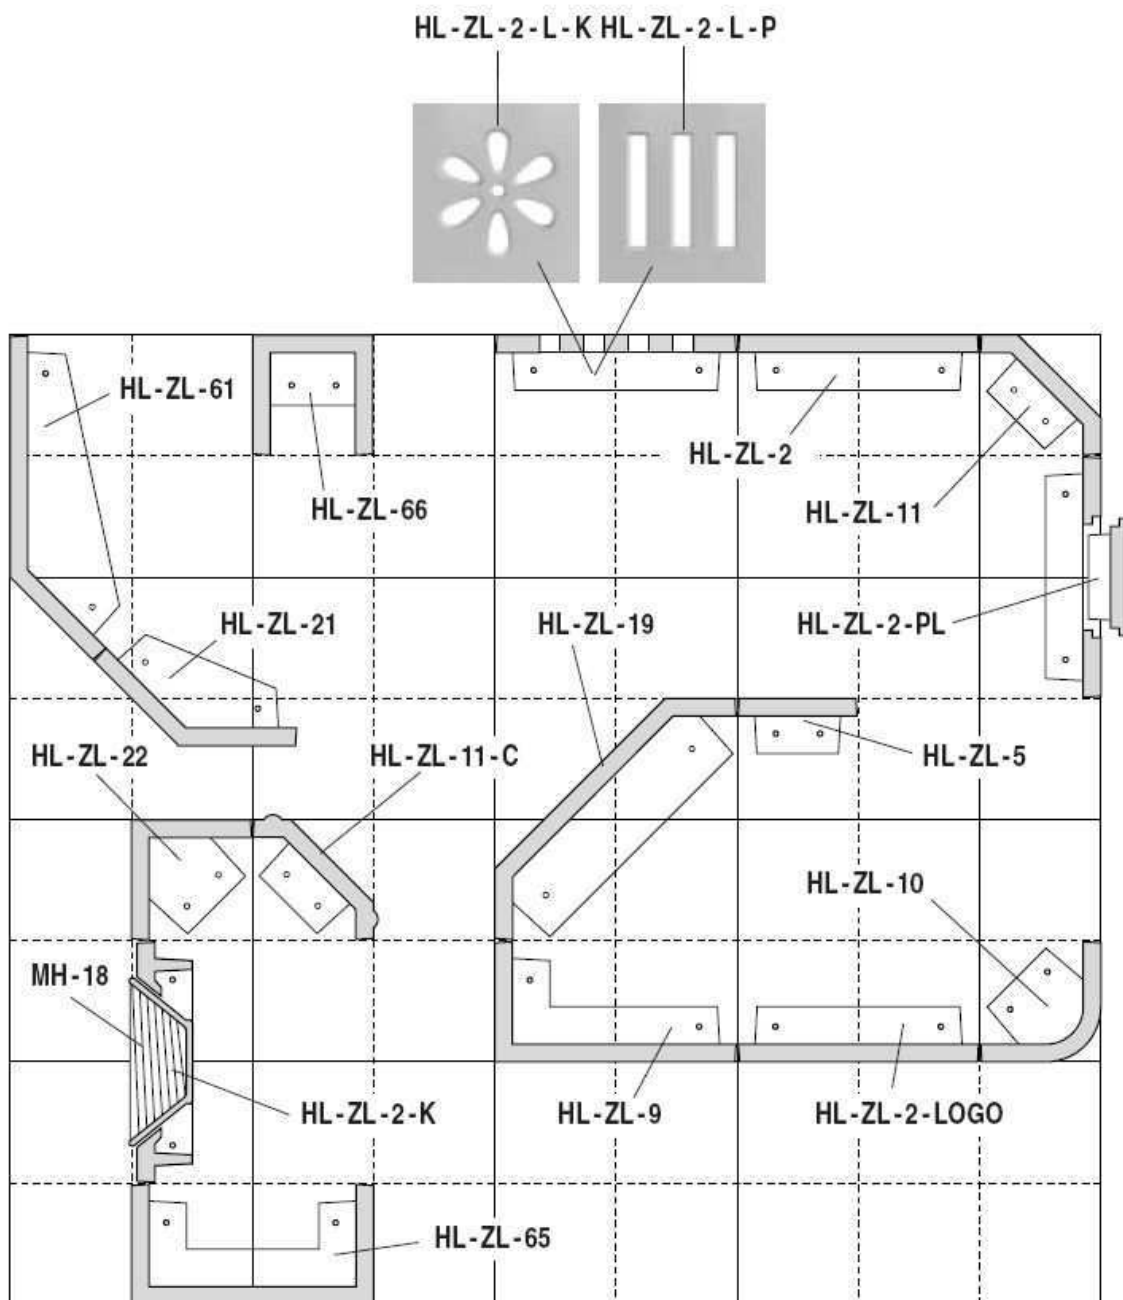

Zamówienia:

Kominki-Bielawski

ul. Wiejska 7, 96-321 Żabia Wola

woj. mazowieckie

tel./fax: 046 857 82 17

E-mail: info@kafle-kominki.pl

www.kafle-kominki.pl

Do tych kafli

polecamy

wszystkie rodzaje

naszych glazur.