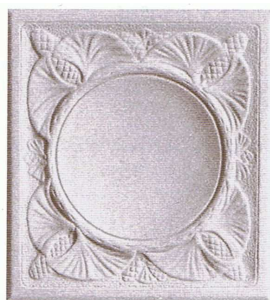

Zamówienia:**Kominki-Bielawski**

ul. Wiejska 7, 96-321 Żabia Wola

woj. mazowieckie

tel./fax: 046 857 82 17

E-mail: info@kafle-kominki.pl

www.kafle-kominki.pl

Kopia kafła z Austrii, w stylu wiejskiej secesji. Do kafli z serii CL polecamy glazury transparentne.

symbol	opis	rozmiar (cm)	liczba jednostek	pow. (cm ²)	waga (kg)
CL-1	Kafel podstawowy	22 x 24	1	528	2,5
CL-1-PL	Kafel wyczystka	22 x 24	1,2	528	2,7
CL-1-L	Kafel wywiewka	22 x 24	1,2	528	2,2
CL-2*	Kafel narożny ½ na ½ ostry	11 x 11 x 24	1,6	528	2,5
CL-3*	Kafel narożny 135° ½ na ½	11/11 x 24	1,6	528	2,6
CL-4	Kafel półówkowy	11 x 24	0,8	264	1,3
CL-6**	Kafel narożny 1 na ½	22 x 11 x 24	1,8	792	3,1
CL-60**	Kafel narożny 135° 1 na ½	22/11 x 24	1,8	792	3,2

* na krawędzi słupek ** na krawędzi ramka