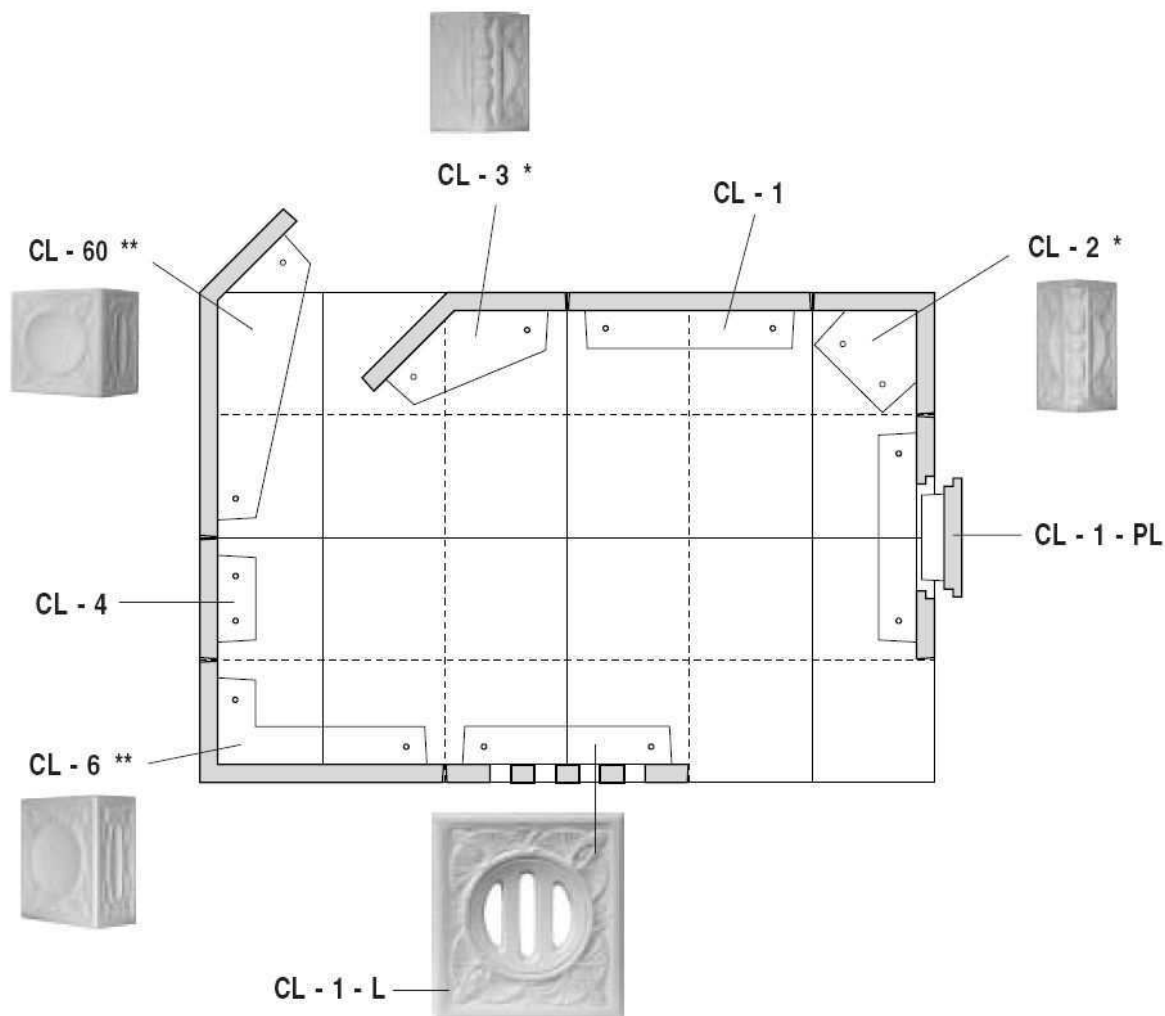

symbol	opis	rozmiar (cm)	liczba jednostek	pow. (cm ²)	waga (kg)
CL-1	Kafel podstawowy	22 x 24	1	528	2,5
CL-1-PL	Kafel wyczystka	22 x 24	1,2	528	2,7
CL-1-L	Kafel wywiewka	22 x 24	1,2	528	2,2
CL-2*	Kafel narożny ½ na ½ ostry	11 x 11 x 24	1,6	528	2,5
CL-3*	Kafel narożny 135° ½ na ½	11/11 x 24	1,6	528	2,6
CL-4	Kafel półówkowy	11 x 24	0,8	264	1,3
CL-6**	Kafel narożny 1 na ½	22 x 11 x 24	1,8	792	3,1
CL-60**	Kafel narożny 135° 1 na ½	22/11 x 24	1,8	792	3,2

* na krawędzi słupek ** na krawędzi ramka