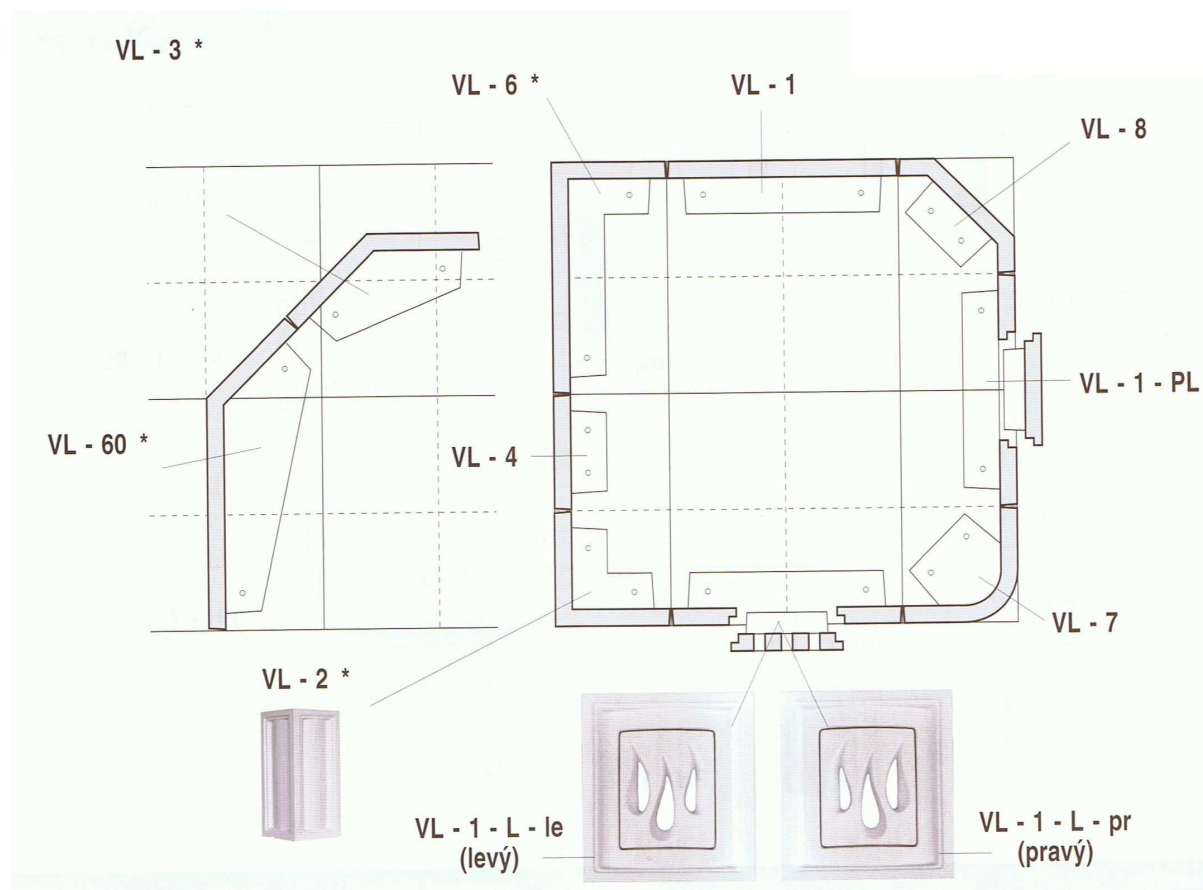

symbol	opis	rozmiar (cm)	liczba jednostek	pow. (cm ²)	waga (kg)
VL-1	Kafel podstawowy	22 x 24	1	528	2,5
VL -1 PL	Wyczystka	22 x 24	1,2	528	2,7
VL-1 L-le	Wywiewka (lewa)	22 x 24	1,2	528	2,2
VL-1 L-pr	Wywiewka (prawa)	22 x 24	1,2	528	2,2
VL -2*	Kafel rogowy 1/2 na 1/2 ostry	11 x 11 x 24	1,6	528	1,6
VL-3*	Kafel rogowy 135 stopni, 1/2 na 1/2	11/11 X 24	1,7	528	1,7
VL-4	Kafel półkowy	11 x 24	0,8	264	1,3
VL-6*	Kafel rogowy 1 na 1/2 ostry	22 x 11 x 24	1,8	792	3,1
VL-7	Kafel rogowy 1/2 na 1/2 zaokrąglony	11 x 11 x 24	1,6	528	1,6
VL-8	Kafel rogowy 2 x 135 stopni	11 x 11 x 24	1,6	528	1,6
VL-60*	Kafel rogowy 135 stopni 1 na 1/2	22/11 x 24	1,8	792	3,2

* - na kancie ramka